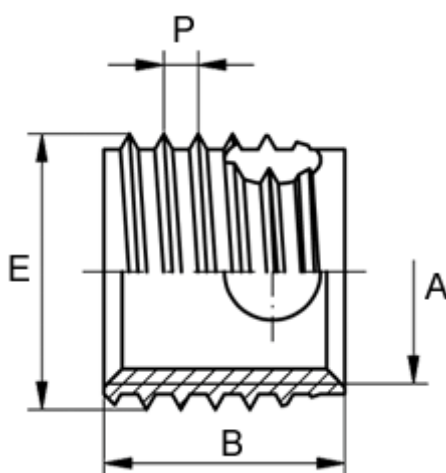

Varenummer: 12348000100800
Beskrivelse: KLEE-coil 348 000 100.800
M10 Messing

Mål

Forboring max.	= 11.5
Forboring min.	= 11.2
Gevindstigning P	= 1.50
Indvendigt gevind A	= M10
Længde B	= 18
Min. huldybde bundhul	= 22
Type	= 348 000 100 ...
Udvendigt gevind E	= 12.0